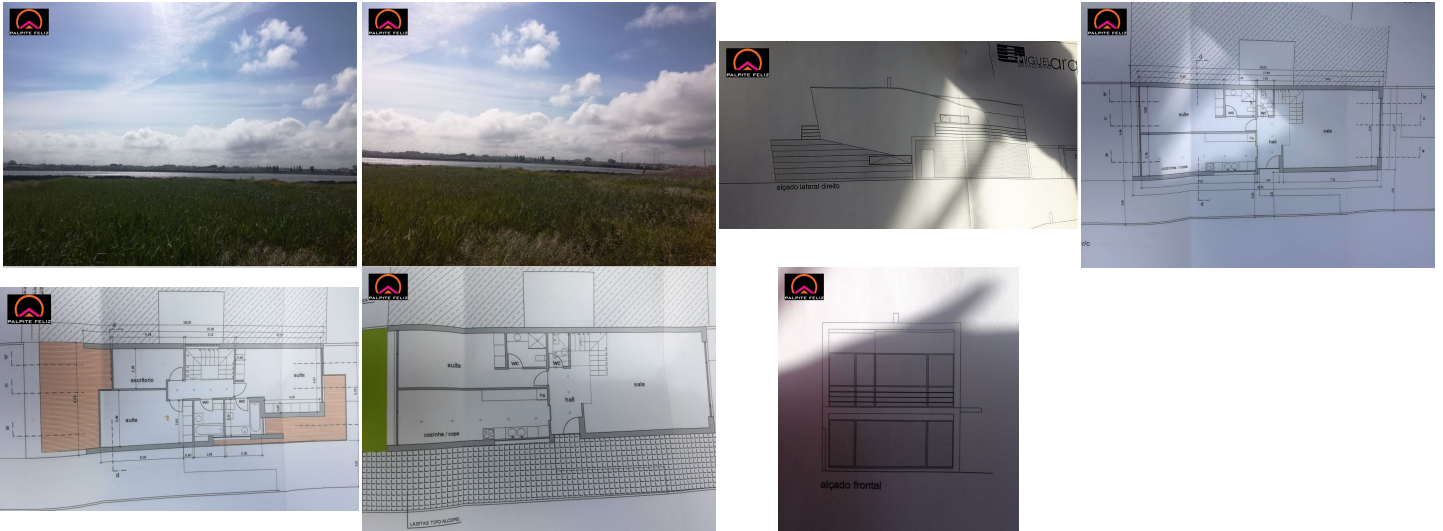

PALPITE FELIZ - Mediação Imobiliária  
AMI: 10463

geral@palpitefeliz.pt  
www.palpitefeliz.pt

Terreno com Projecto Aprovado para Moradia T4 frente à RIA...

Ref.: CMI-235-2018

Lote T4 - Venda

60.000 €

Aveiro / Ílhavo / Ílhavo (São Salvador)

3830

Lote com Projecto Aprovado de Moradia T4 de Arquitetura Moderna com umas vistas fantásticas sobre a RIA. <br />Uma Zona privilegiada virado a nascente e poente.<br />Contacte nos para saber mais pormenores...<br /><br />