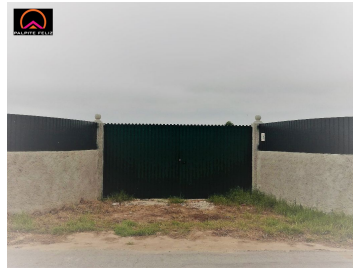

## Terreno Rústico com 4200 m2 entre Ílhavo e Aveiro

Ref.: CMI-244-2018

Terreno - Venda

37.000 €

Aveiro / Ílhavo / Ílhavo (São Salvador)

3830

Gosta de ouvir os passarinhos e usufruir da orientação solar???? Temos aqui uma solução para si...<br />Terreno com 4200 m2, com árvores de fruto, numa zona super desafogada, muito tranquila, excelente para cultivar e plantar. Já se encontra com água mais do que suficiente para poder regar todo o terreno, já tem algumas árvores de fruto, tem portão, já iniciaram a vedação do mesmo e tem algumas infraestruturas.<br />Quem procura um terreno com estas características temos aqui um para si.<br />