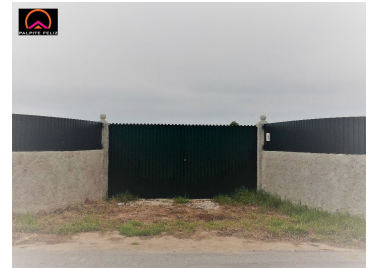

## Terreno Rústico com 4200 m2 entre Ílhavo e Aveiro

Ref.: CMI-244-2018

Terreno - Venda

37.000 €

Aveiro / Ílhavo / Ílhavo (São Salvador)

3830

Gosta de ouvir os passarinhos e usufruir da orientação solar???? Temos aqui uma solução para si...<br />Terreno com 4200 m2, com árvores de fruto, numa zona super desafogada, muito tranquila, excelente para cultivar e plantar. Já se encontra com água mais do que suficiente para poder regar todo o terreno, já tem algumas árvores de fruto, tem portão, já iniciaram a vedação do mesmo e tem algumas infraestruturas.<br />Quem procura um terreno com estas características temos aqui um para si.<br />